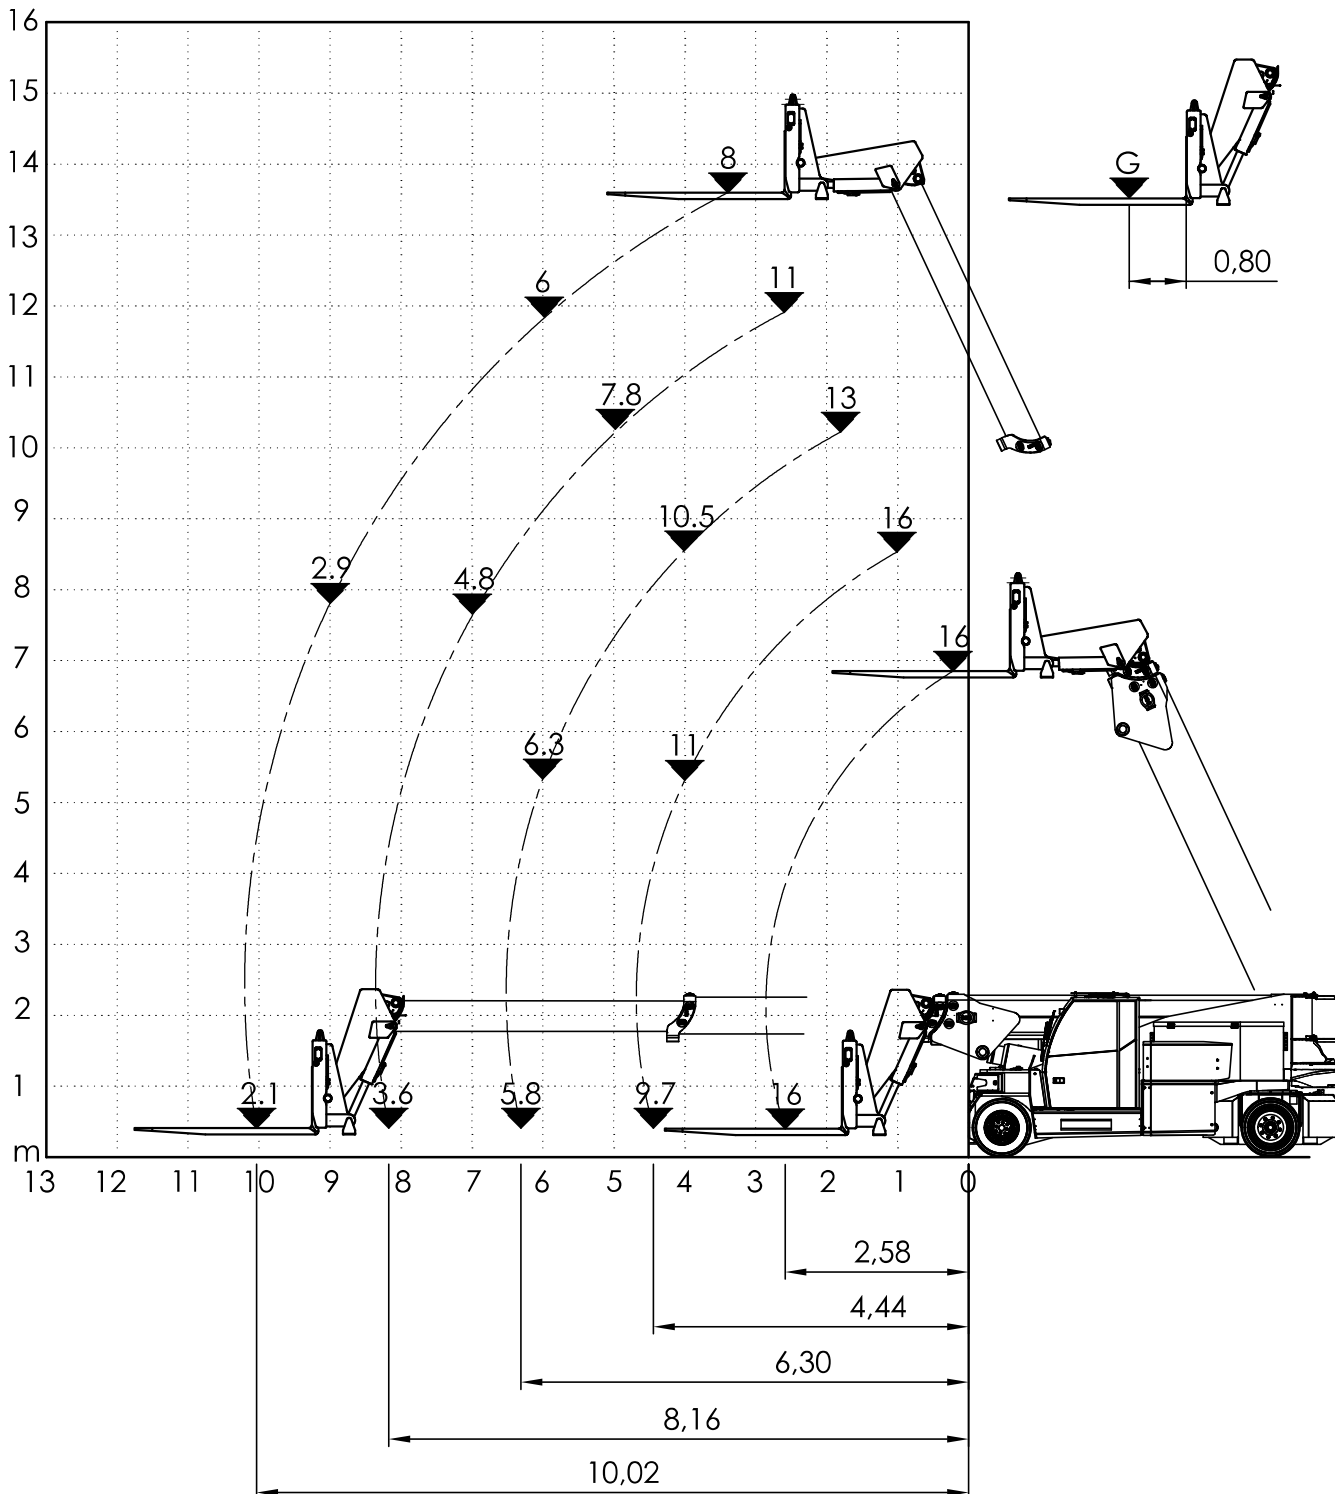

DIAGRAMMA DELLE PORTATE (t)
CAPACITY DIAGRAM (t)
TRAGLASTDIAGRAMM (t)
LASTENDIAGRAM (t)
TABLEAU DES CHARGES (t)
DIAGRAMA DE LAS CARGAS (t)

JMG

MC 400

Z1+Z2+Z3+Z4+Z5+Z6

Cod.: 090-DIA-03670
Scala: 1:100