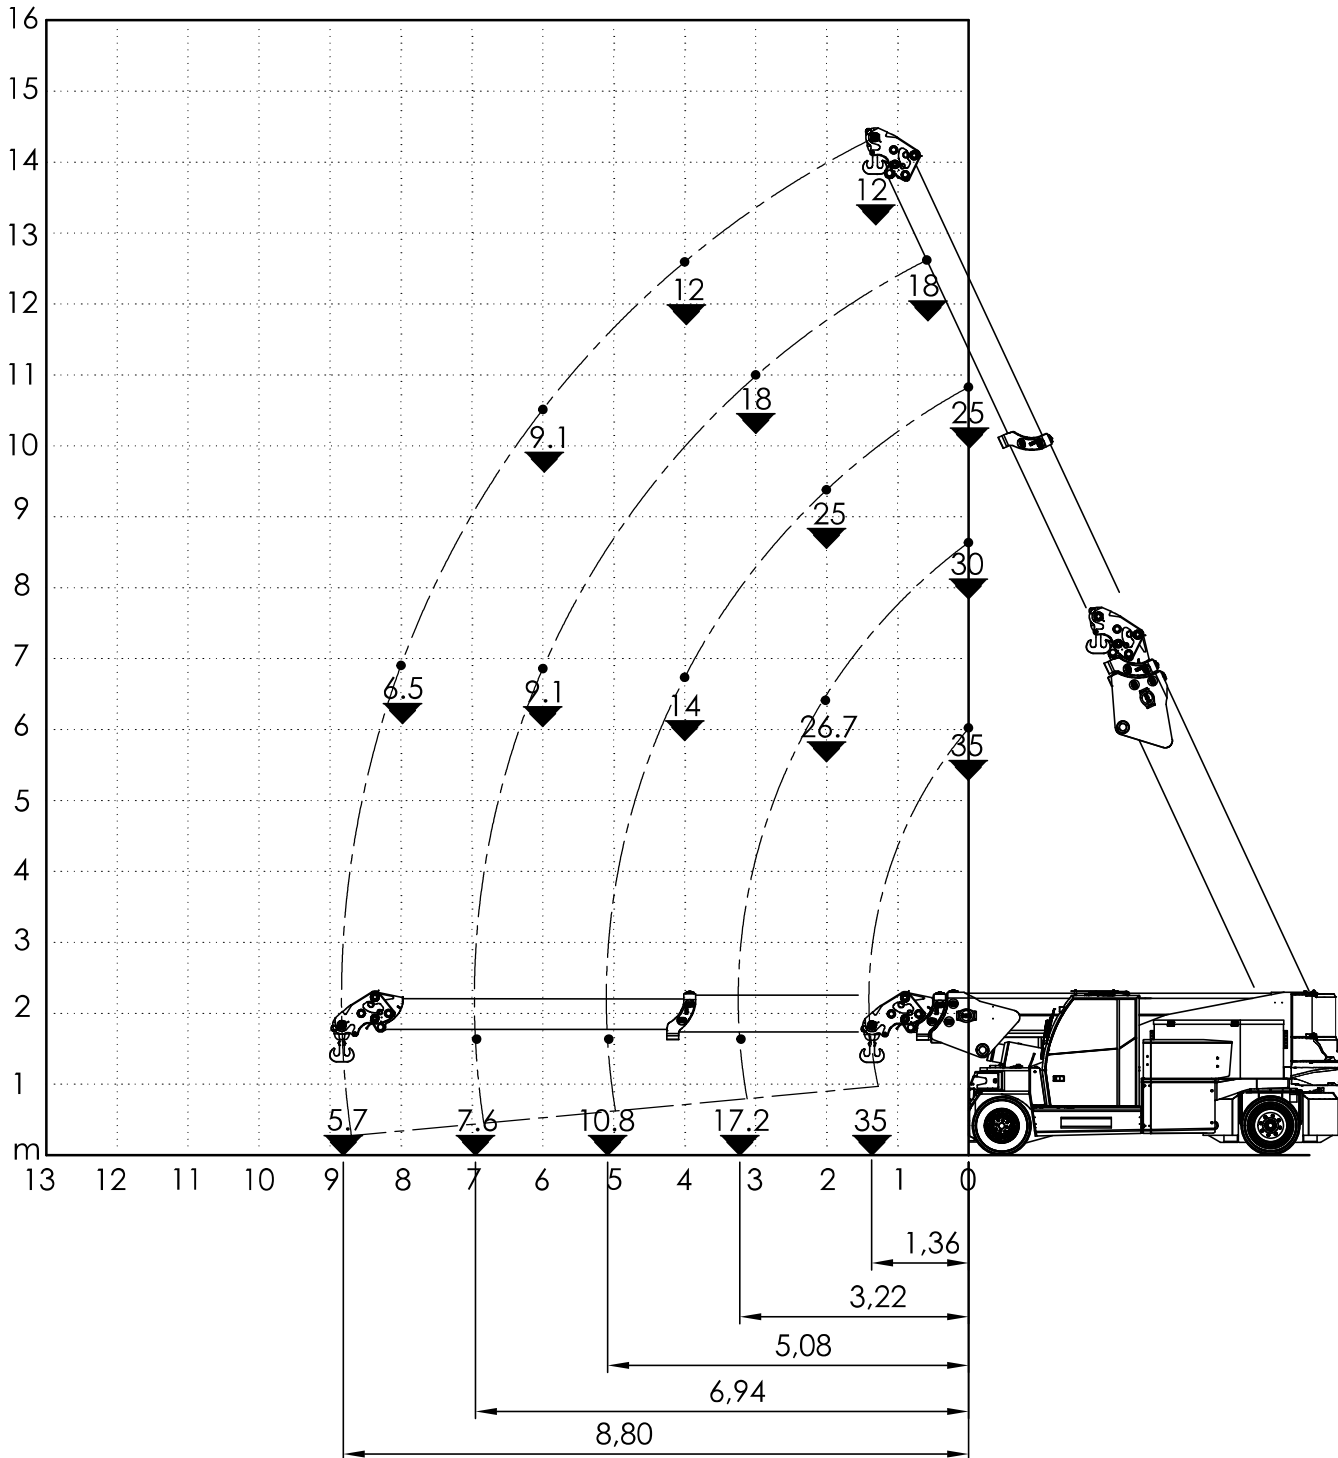

DIAGRAMMA DELLE PORTATE (t)
CAPACITY DIAGRAM (t)
TRAGLASTDIAGRAMM (t)
LASTENDIAGRAM (t)
TABLEAU DES CHARGES (t)
DIAGRAMA DE LAS CARGAS (t)

JMG

MC 400

Z1+Z2+Z3+Z4+Z5+Z6

Cod.: 090-DIA-03580
Scala: 1:100