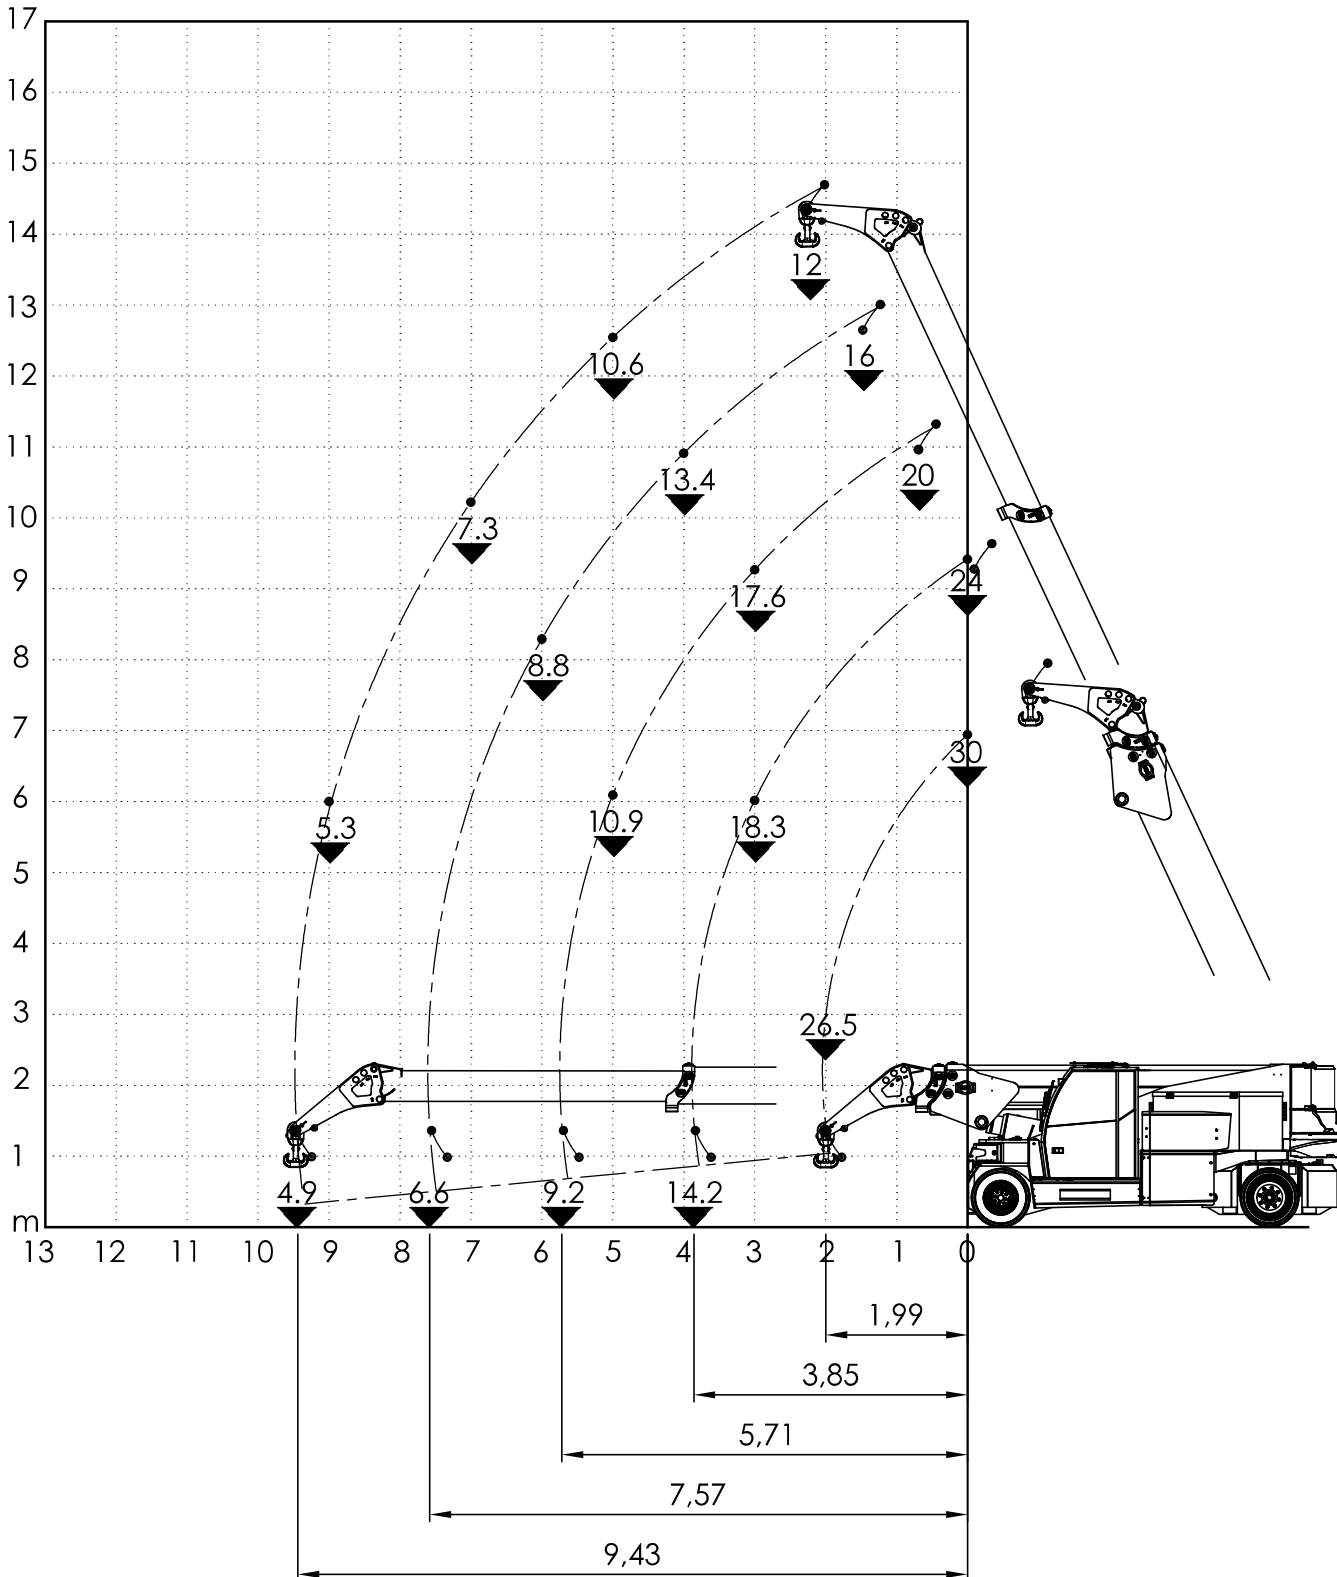

DIAGRAMMA DELLE PORTATE (t)
CAPACITY DIAGRAM (t)
TRAGLASTDIAGRAMM (t)
LASTENDIAGRAM (t)
TABLEAU DES CHARGES (t)
DIAGRAMA DE LAS CARGAS (t)

MC 400

Z1+Z2+Z3+Z4+Z5+Z6

Cod.: 090-DIA-03625
Scala: 1:100