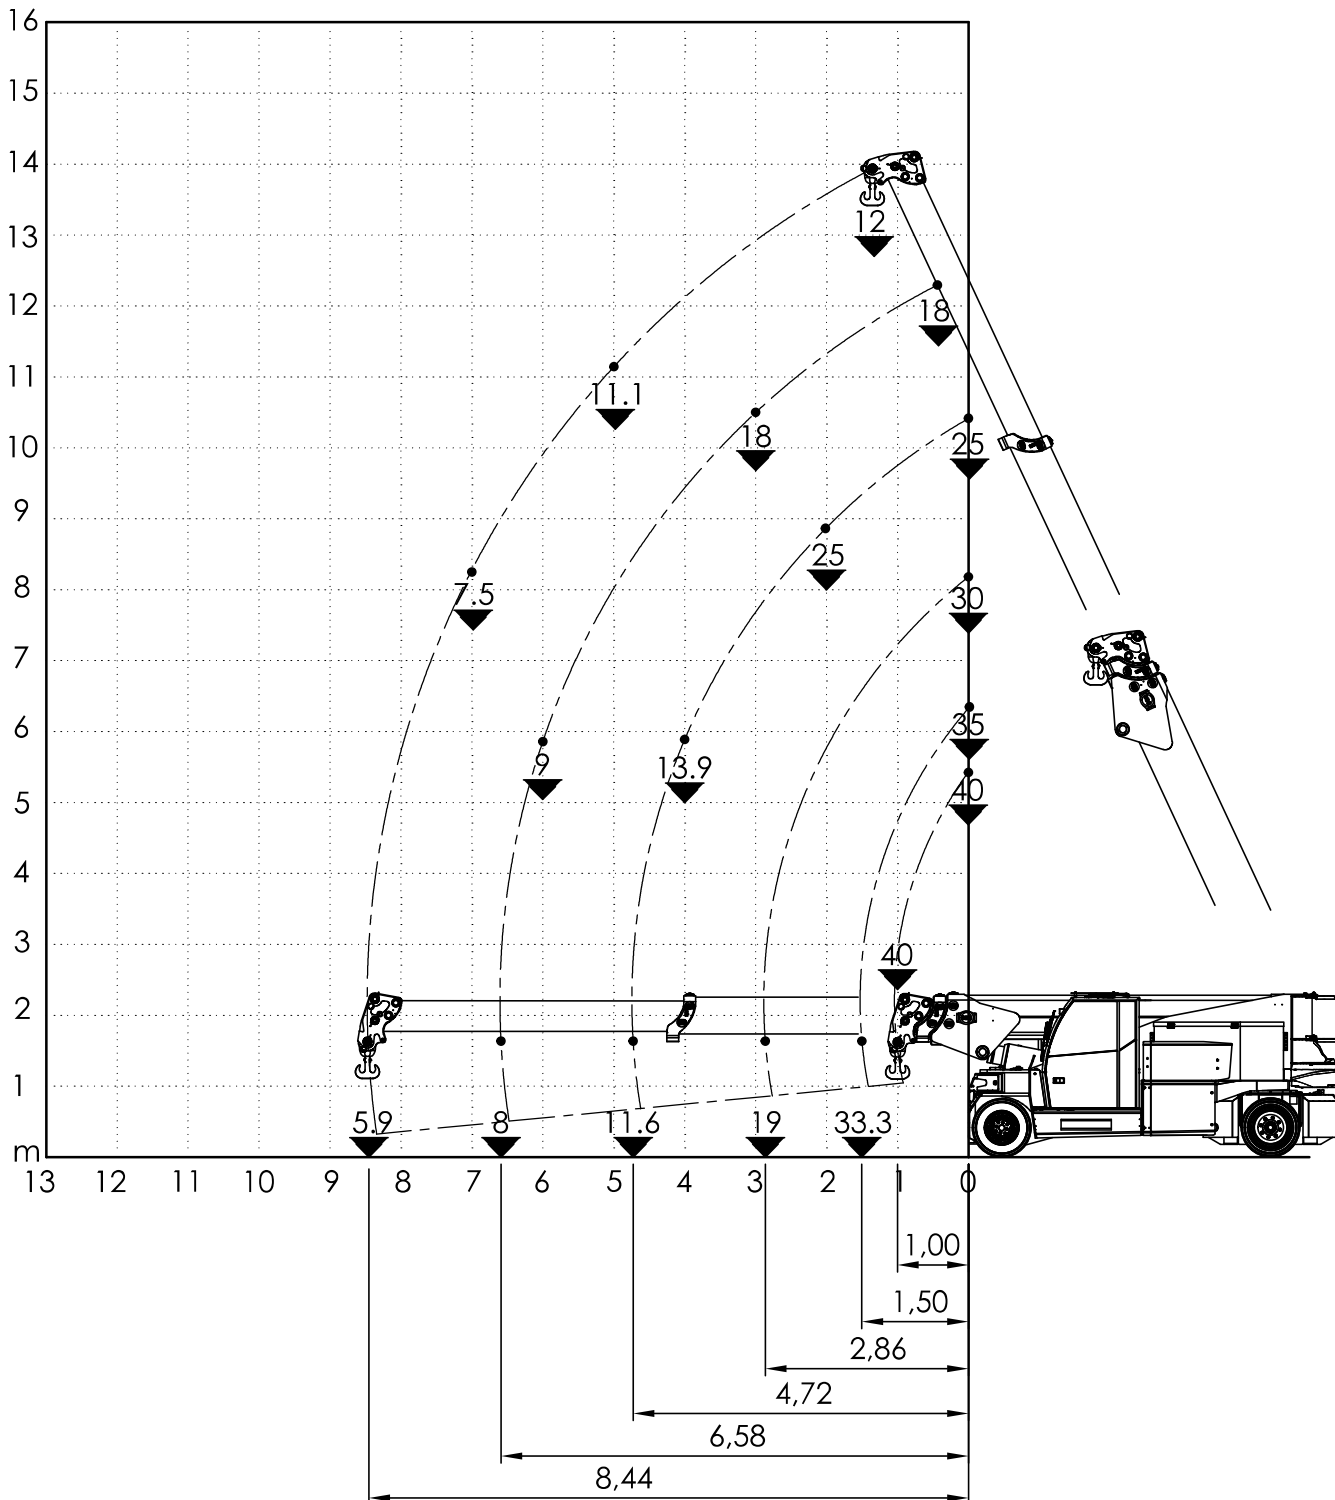

DIAGRAMMA DELLE PORTATE (t)
 CAPACITY DIAGRAM (t)
 TRAGLASTDIAGRAMM (t)
 LASTENDIAGRAM (t)
 TABLEAU DES CHARGES (t)
 DIAGRAMA DE LAS CARGAS (t)

JMG

MC 400

Z1+Z2+Z3+Z4+Z5+Z6

Cod.: 090-DIA-03565
 Scala: 1:100

DIAGRAMMA DELLE PORTATE (t)
 CAPACITY DIAGRAM (t)
 TRAGLASTDIAGRAMM (t)
 LASTENDIAGRAM (t)
 TABLEAU DES CHARGES (t)
 DIAGRAMA DE LAS CARGAS (t)

JMG

MC 400

ST 300 Z1+Z2+Z3+Z4+Z5+Z6

Cod.: 090-DIA-03575
 Scala: 1:100