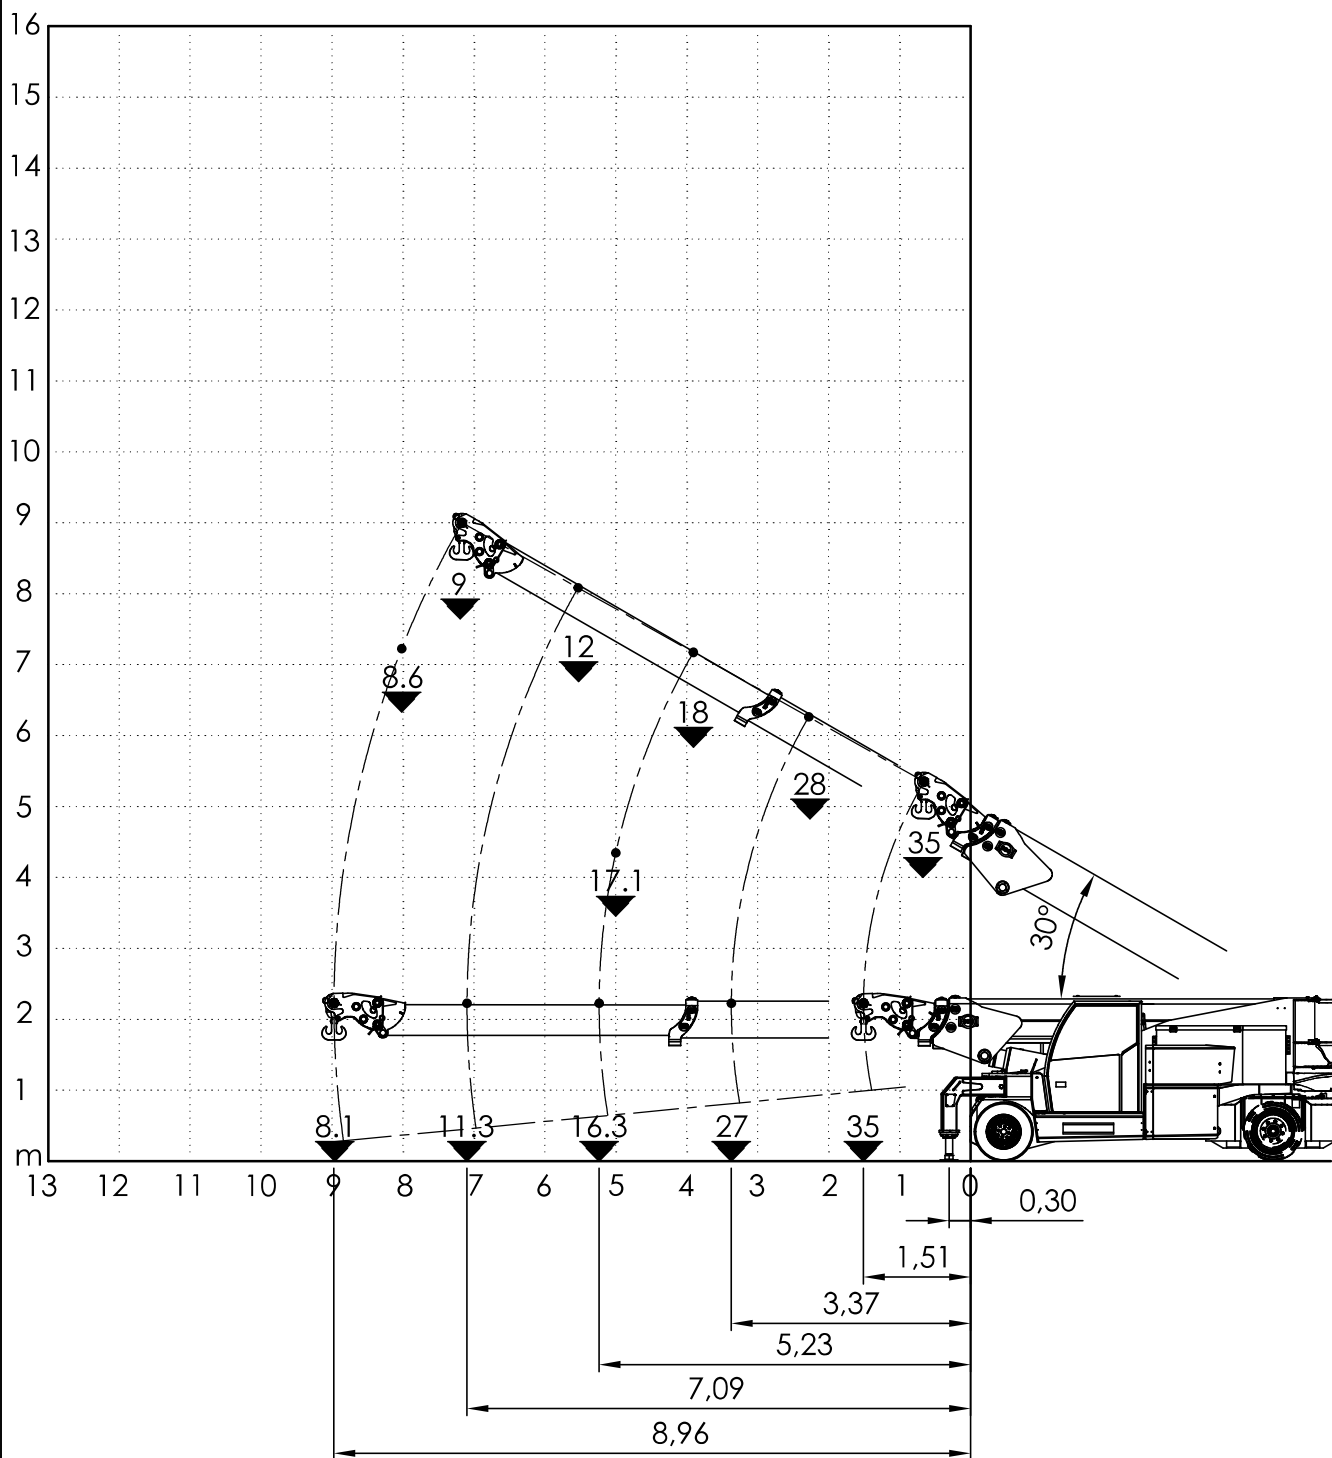

DIAGRAMMA DELLE PORTATE (t)
CAPACITY DIAGRAM (t)
TRAGLASTDIAGRAMM (t)
LASTENDIAGRAM (t)
TABLEAU DES CHARGES (t)
DIAGRAMA DE LAS CARGAS (t)

JMG

MC 400

ST 300 Z1+Z2+Z3+Z4+Z5+Z6

Cod.: 090-DIA-03605
Scala: 1:100