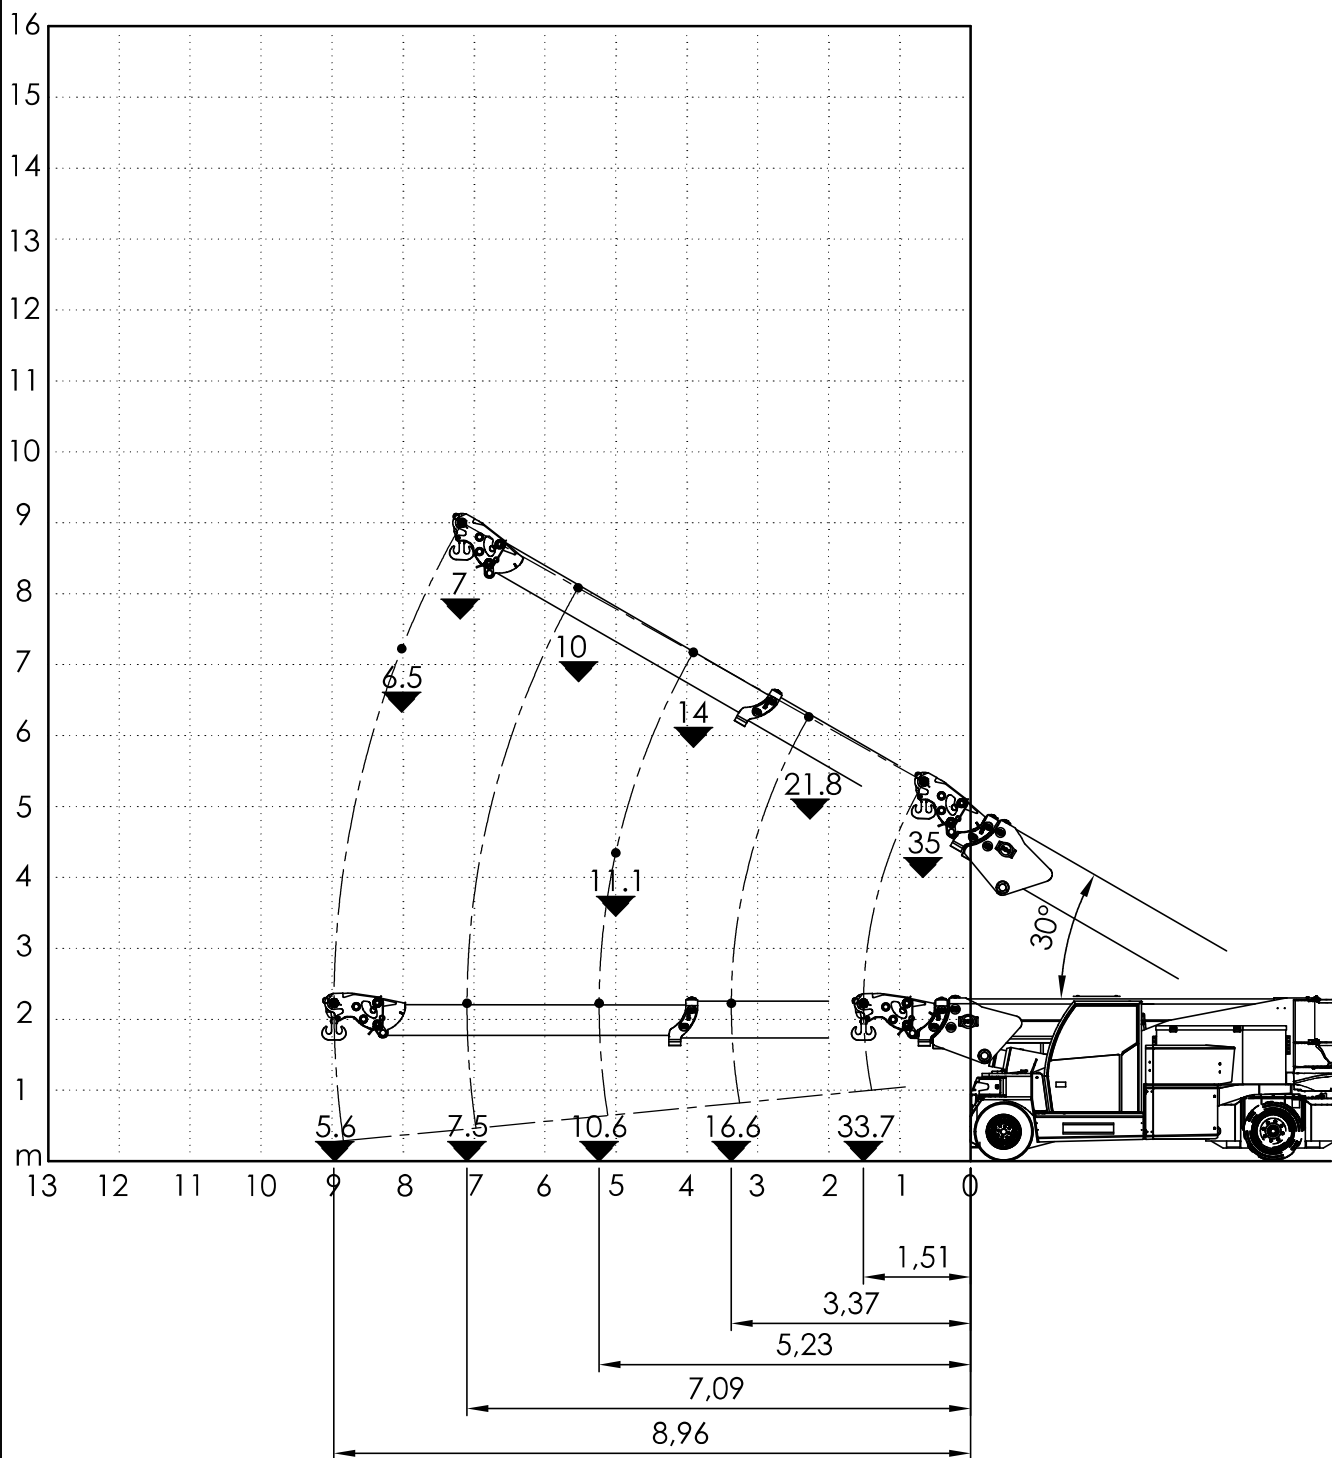

DIAGRAMMA DELLE PORTATE (t)
CAPACITY DIAGRAM (t)
TRAGLASTDIAGRAMM (t)
LASTENDIAGRAM (t)
TABLEAU DES CHARGES (t)
DIAGRAMA DE LAS CARGAS (t)

JMG

MC 400

Z1+Z2+Z3+Z4+Z5+Z6

Cod.: 090-DIA-03595
Scala: 1:100