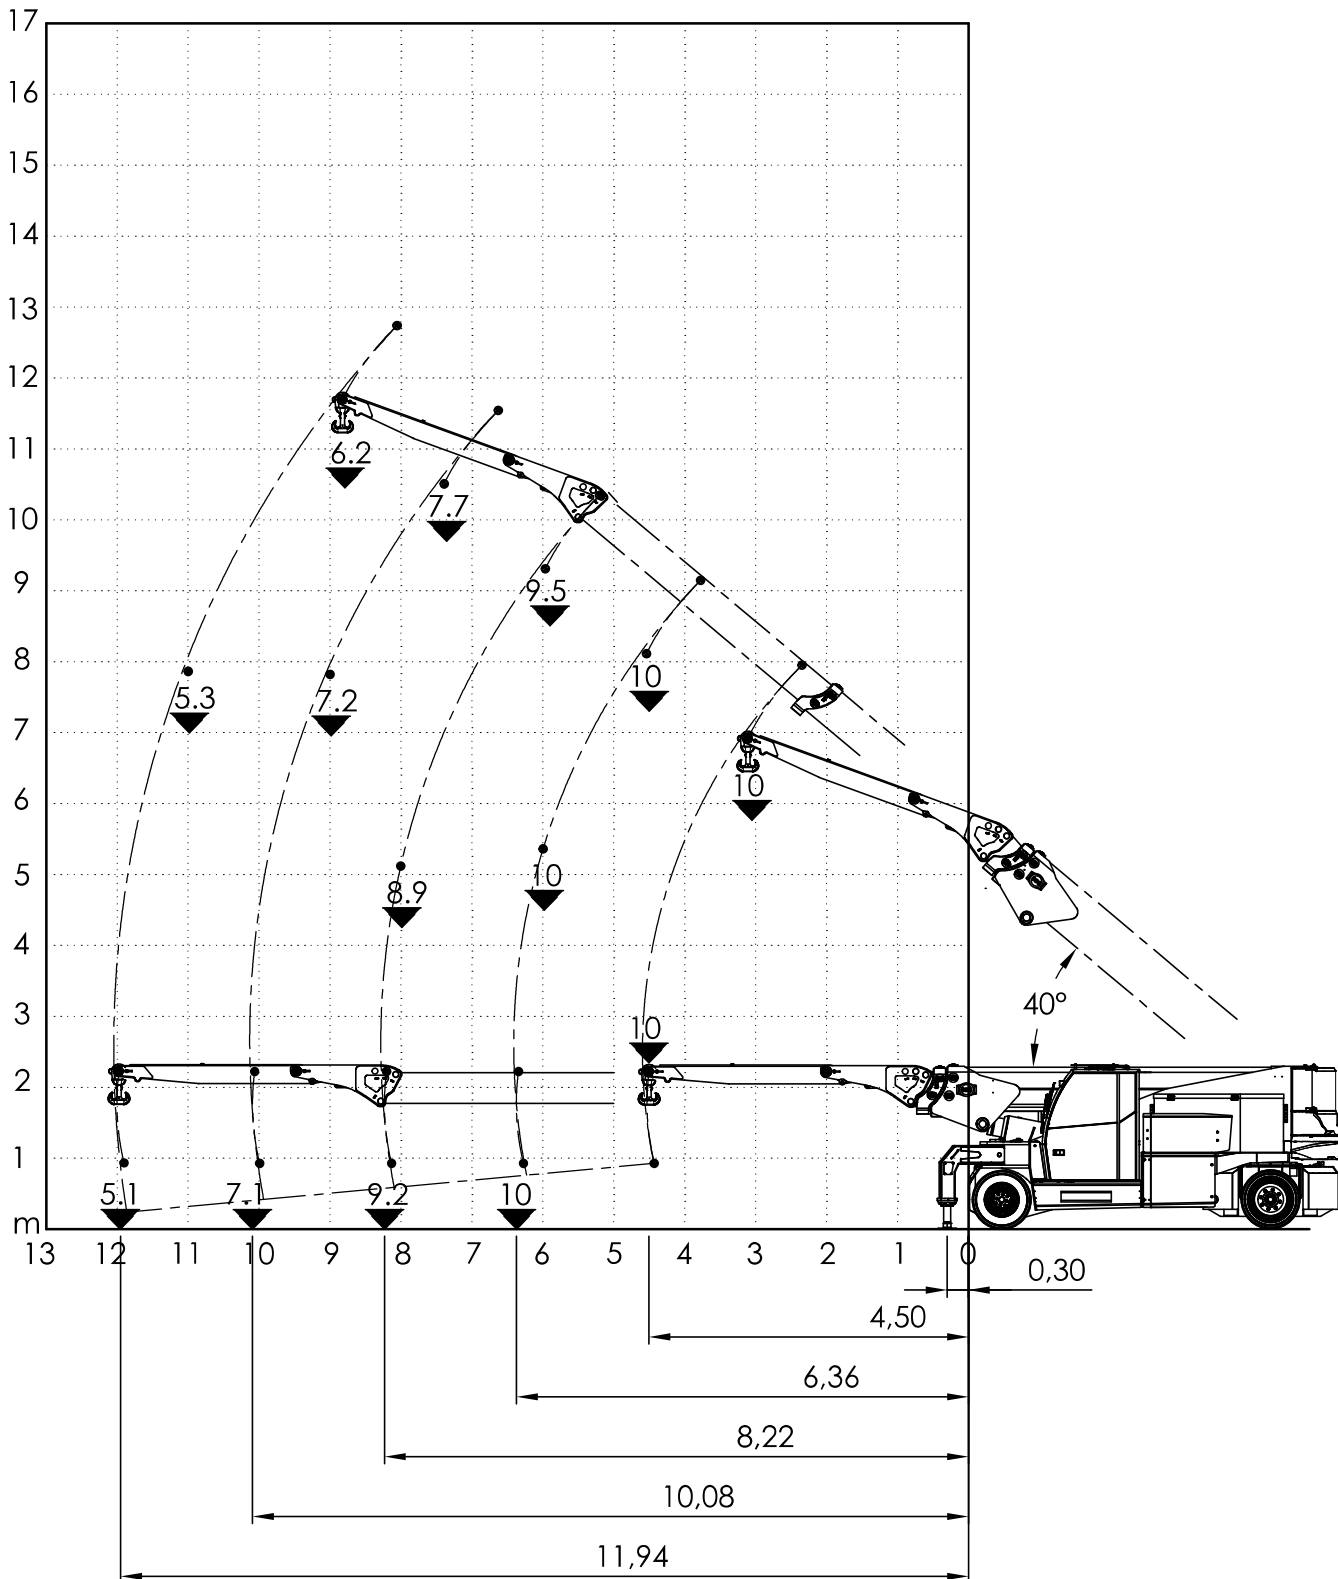

DIAGRAMMA DELLE PORTATE (t)
CAPACITY DIAGRAM (t)
TRAGLASTDIAGRAMM (t)
LASTENDIAGRAM (t)
TABLEAU DES CHARGES (t)
DIAGRAMA DE LAS CARGAS (t)

JMG

MC 400

ST300 Z1+Z2+Z3+Z4+Z5+Z6

Cod.: 090-DIA-03650
Scala: 1:100