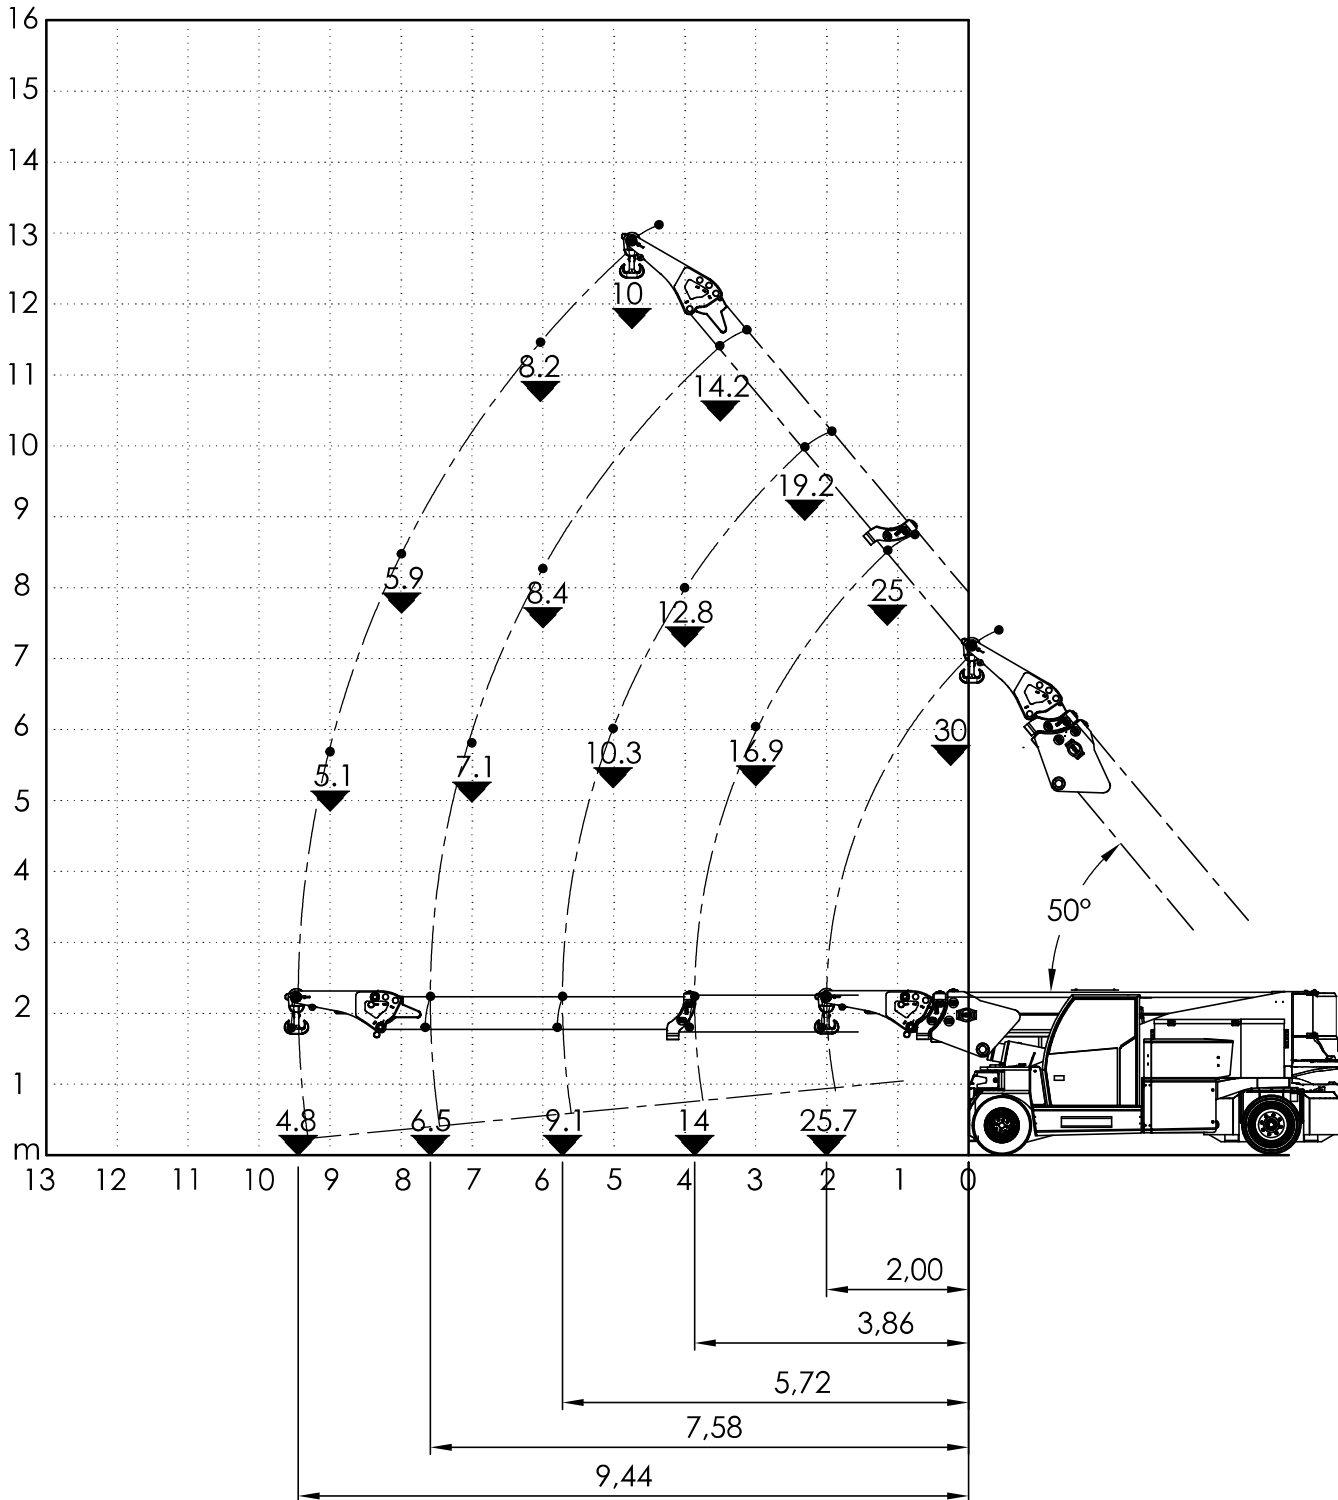

DIAGRAMMA DELLE PORTATE (t)
CAPACITY DIAGRAM (t)
TRAGLASTDIAGRAMM (t)
LASTENDIAGRAM (t)
TABLEAU DES CHARGES (t)
DIAGRAMA DE LAS CARGAS (t)

JMG

MC 400

Z1+Z2+Z3+Z4+Z5+Z6

Cod.: 090-DIA-03610
Scala: 1:100