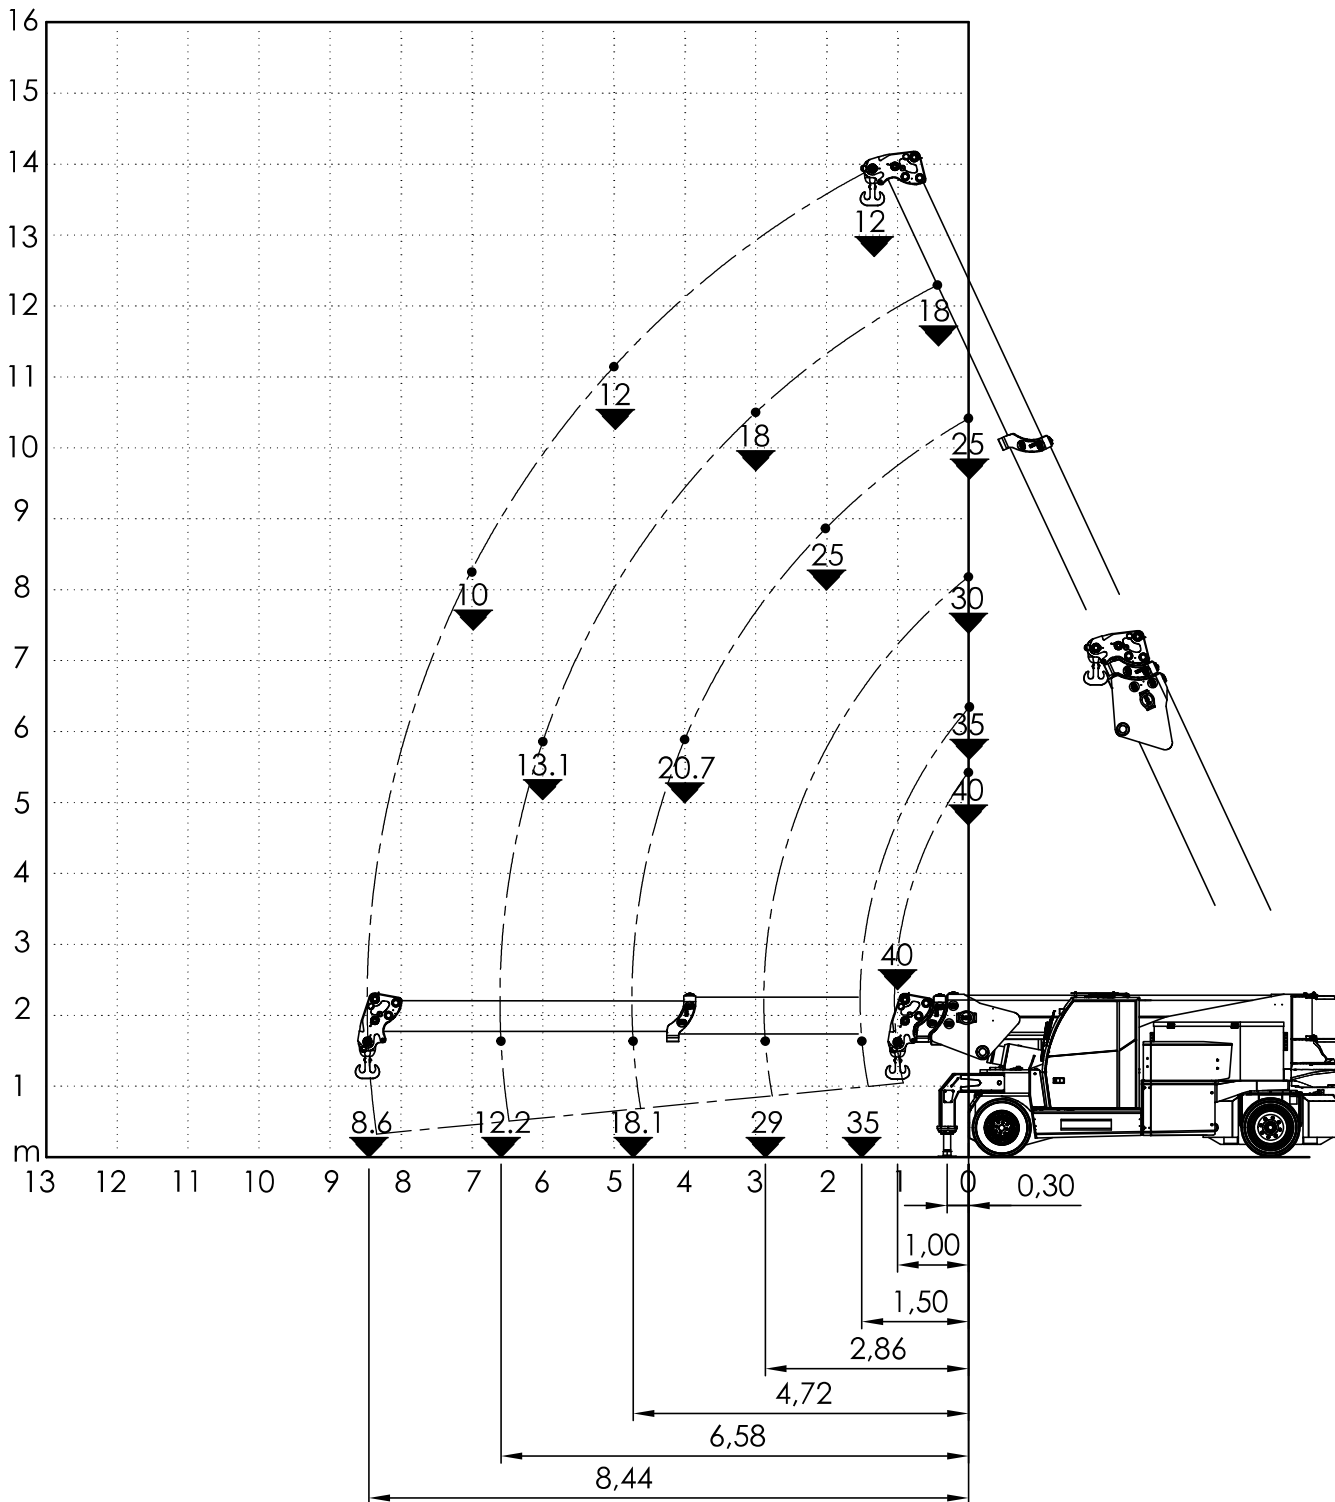

DIAGRAMMA DELLE PORTATE (t)
 CAPACITY DIAGRAM (t)
 TRAGLASTDIAGRAMM (t)
 LASTENDIAGRAM (t)
 TABLEAU DES CHARGES (t)
 DIAGRAMA DE LAS CARGAS (t)

JMG

MC 400

Z1+Z2+Z3+Z4+Z5+Z6

Cod.: 090-DIA-03565
 Scala: 1:100

DIAGRAMMA DELLE PORTATE (t)
 CAPACITY DIAGRAM (t)
 TRAGLASTDIAGRAMM (t)
 LASTENDIAGRAM (t)
 TABLEAU DES CHARGES (t)
 DIAGRAMA DE LAS CARGAS (t)

JMG

MC 400

ST 300 Z1+Z2+Z3+Z4+Z5+Z6

Cod.: 090-DIA-03575
 Scala: 1:100