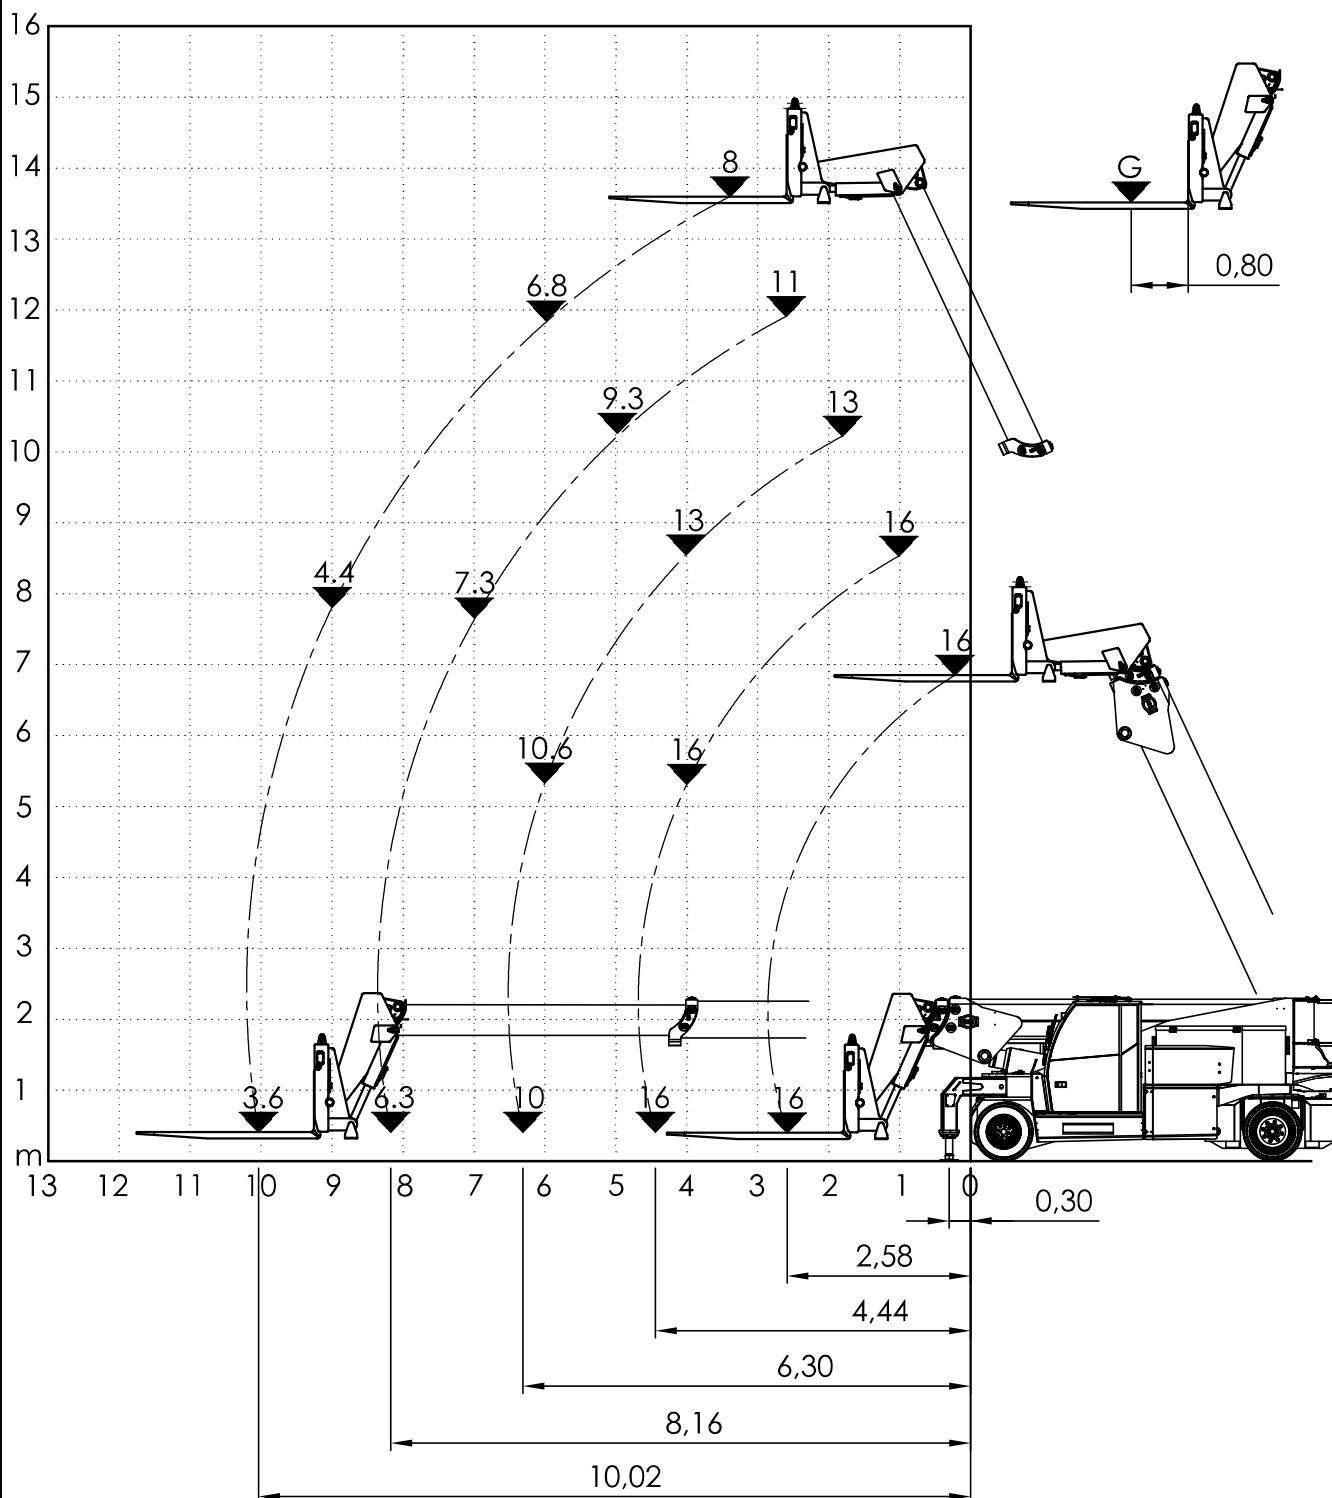

DIAGRAMMA DELLE PORTATE (t)
CAPACITY DIAGRAM (t)
TRAGLASTDIAGRAMM (t)
LASTENDIAGRAM (t)
TABLEAU DES CHARGES (t)
DIAGRAMA DE LAS CARGAS (t)

JMG

MC 400

ST 300 Z1+Z2+Z3+Z4+Z5+Z6

Cod.: 090-DIA-03678
Scala: 1:100