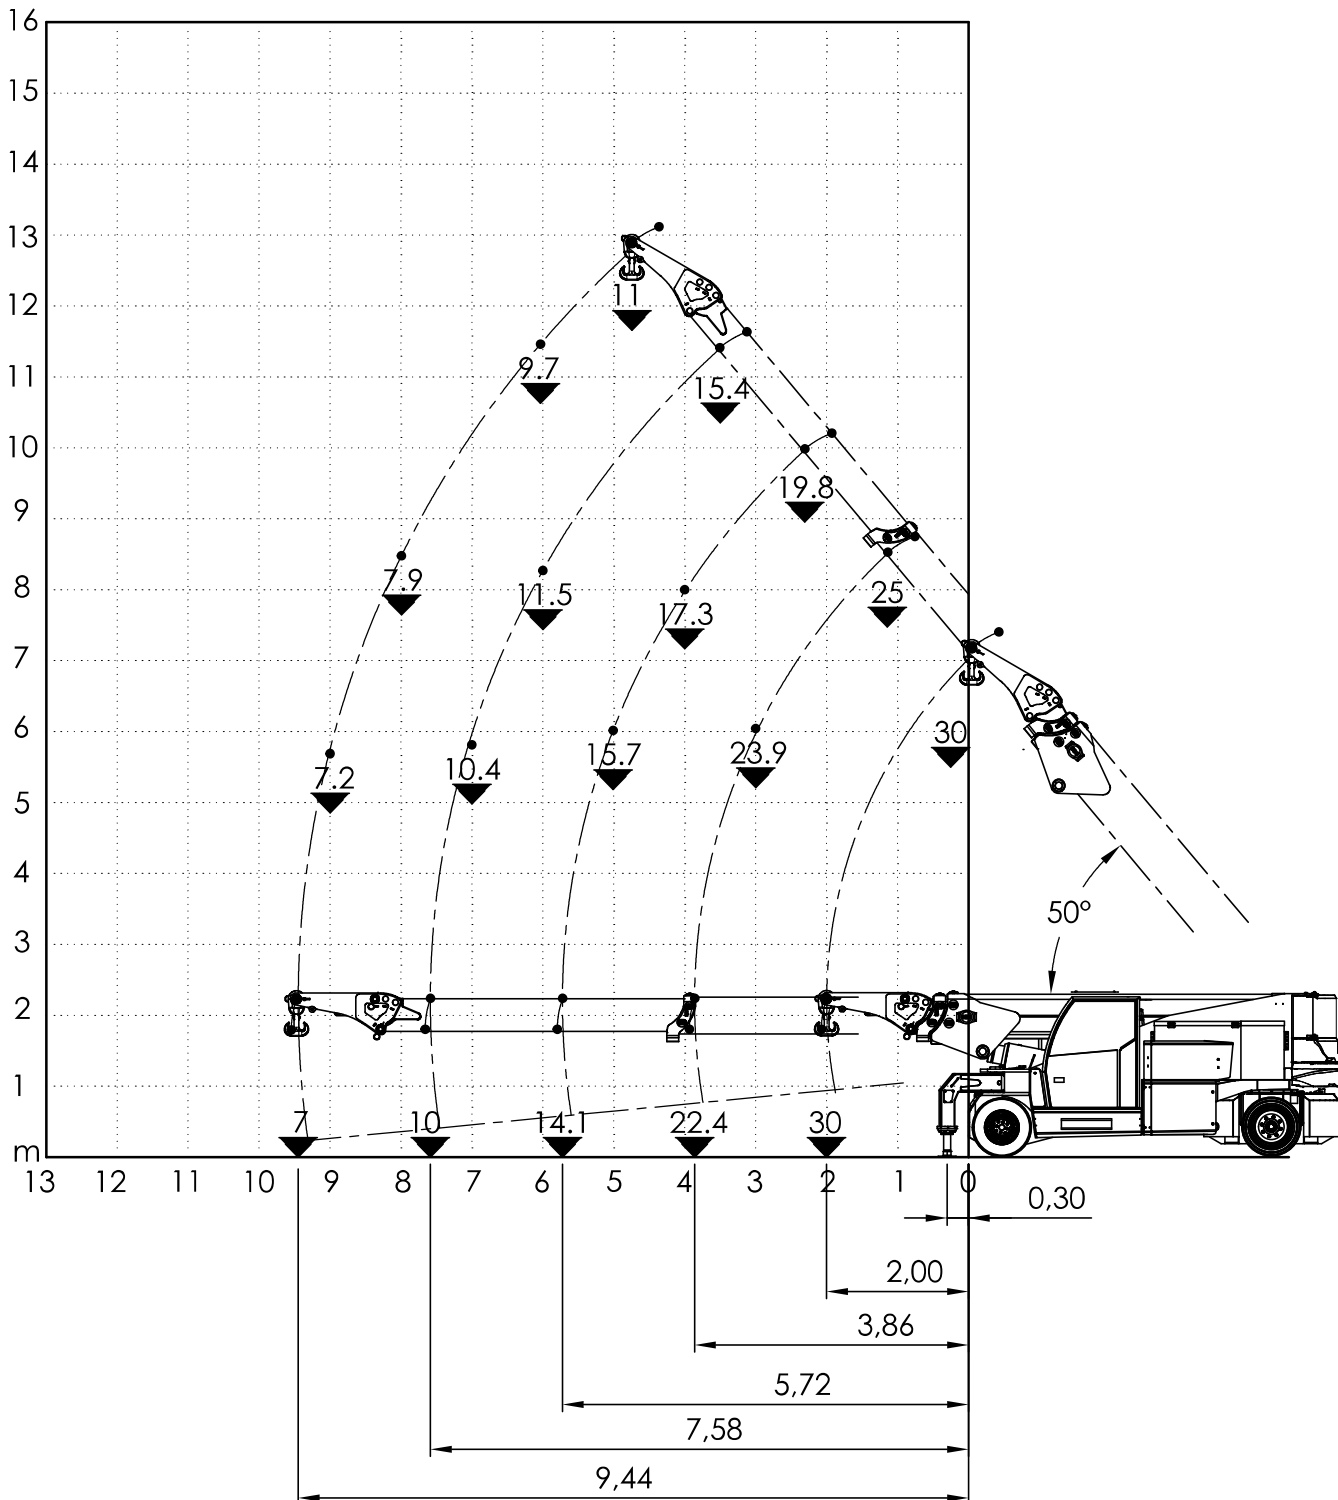

DIAGRAMMA DELLE PORTATE (t)
CAPACITY DIAGRAM (t)
TRAGLASTDIAGRAMM (t)
LASTENDIAGRAM (t)
TABLEAU DES CHARGES (t)
DIAGRAMA DE LAS CARGAS (t)

JMG

MC 400

ST 300 Z1+Z2+Z3+Z4+Z5+Z6

Cod.: 090-DIA-03620
Scala: 1:100