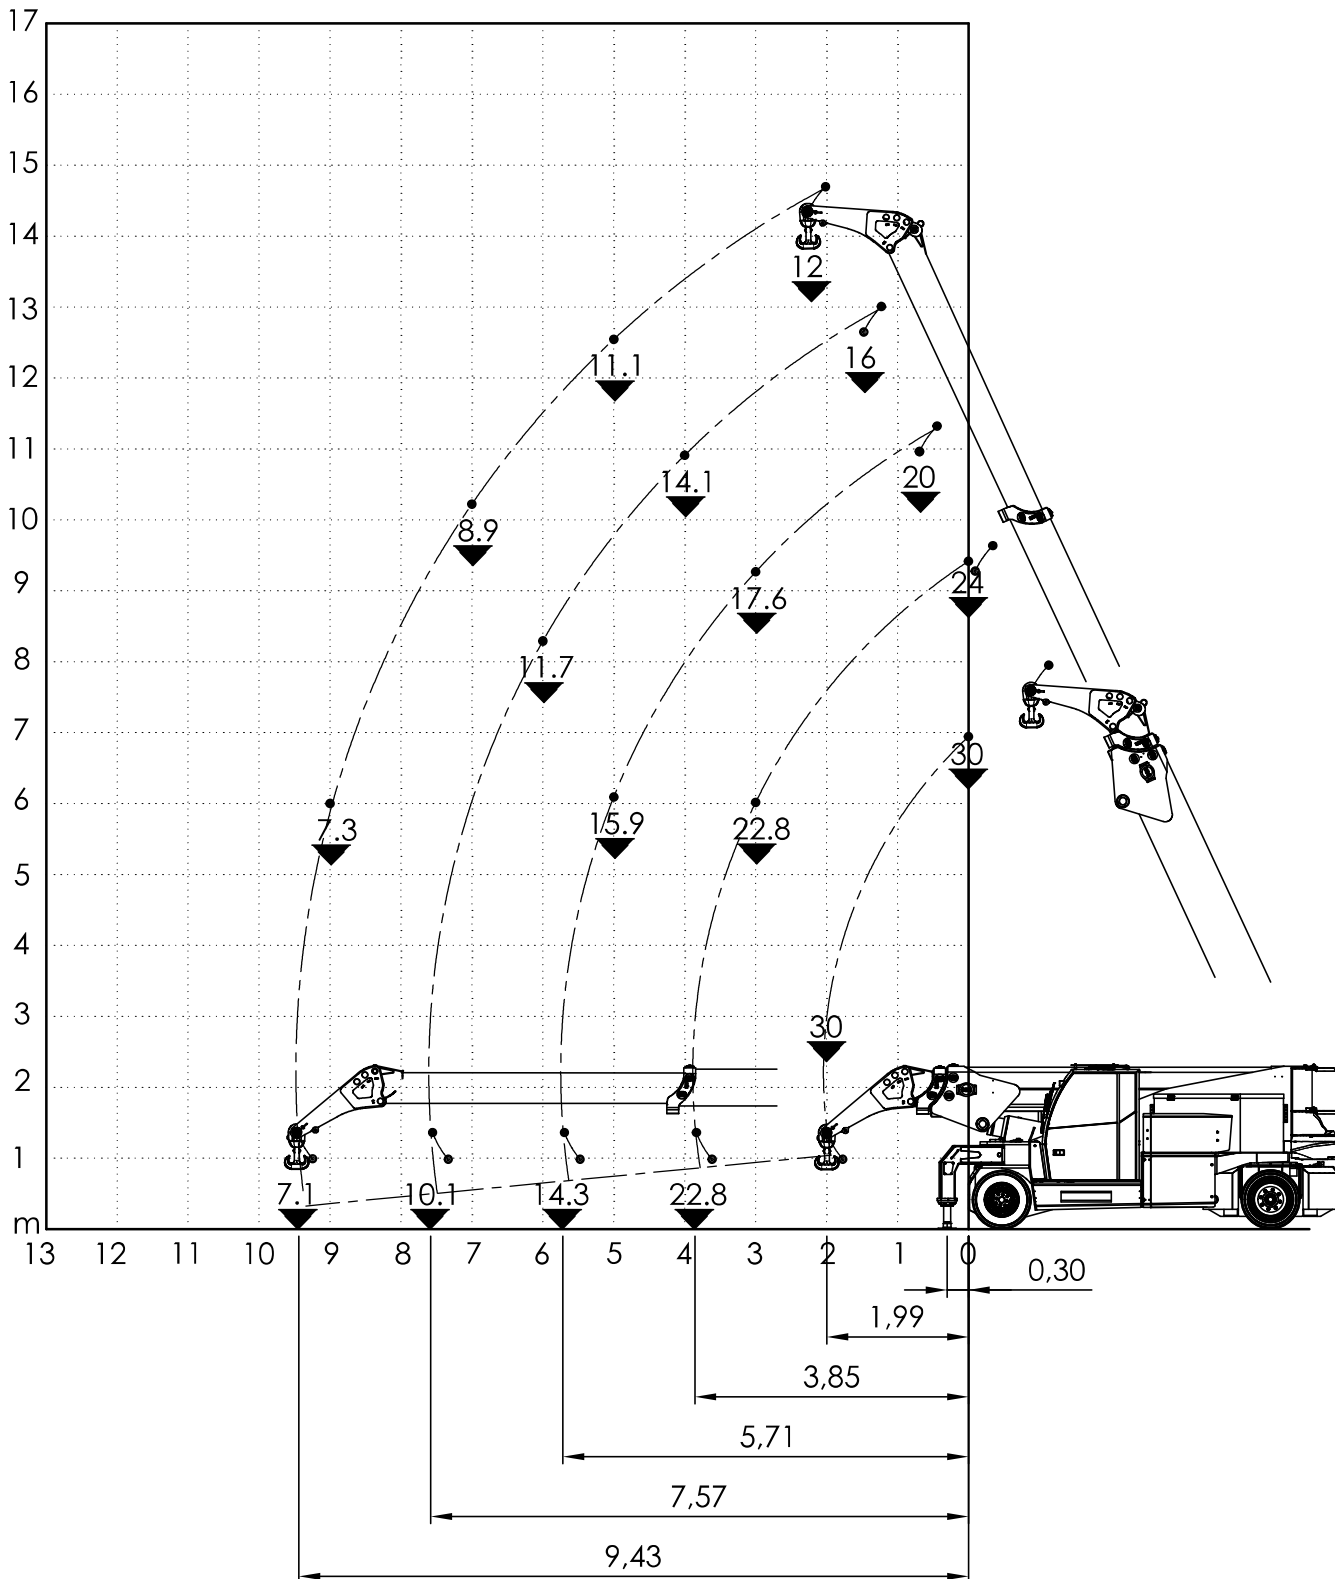

DIAGRAMMA DELLE PORTATE (t)
CAPACITY DIAGRAM (t)
TRAGLASTDIAGRAMM (t)
LASTENDIAGRAM (t)
TABLEAU DES CHARGES (t)
DIAGRAMA DE LAS CARGAS (t)

JMG

MC 400

ST 300 Z1+Z2+Z3+Z4+Z5+Z6

Cod.: 090-DIA-03635
Scala: 1:100