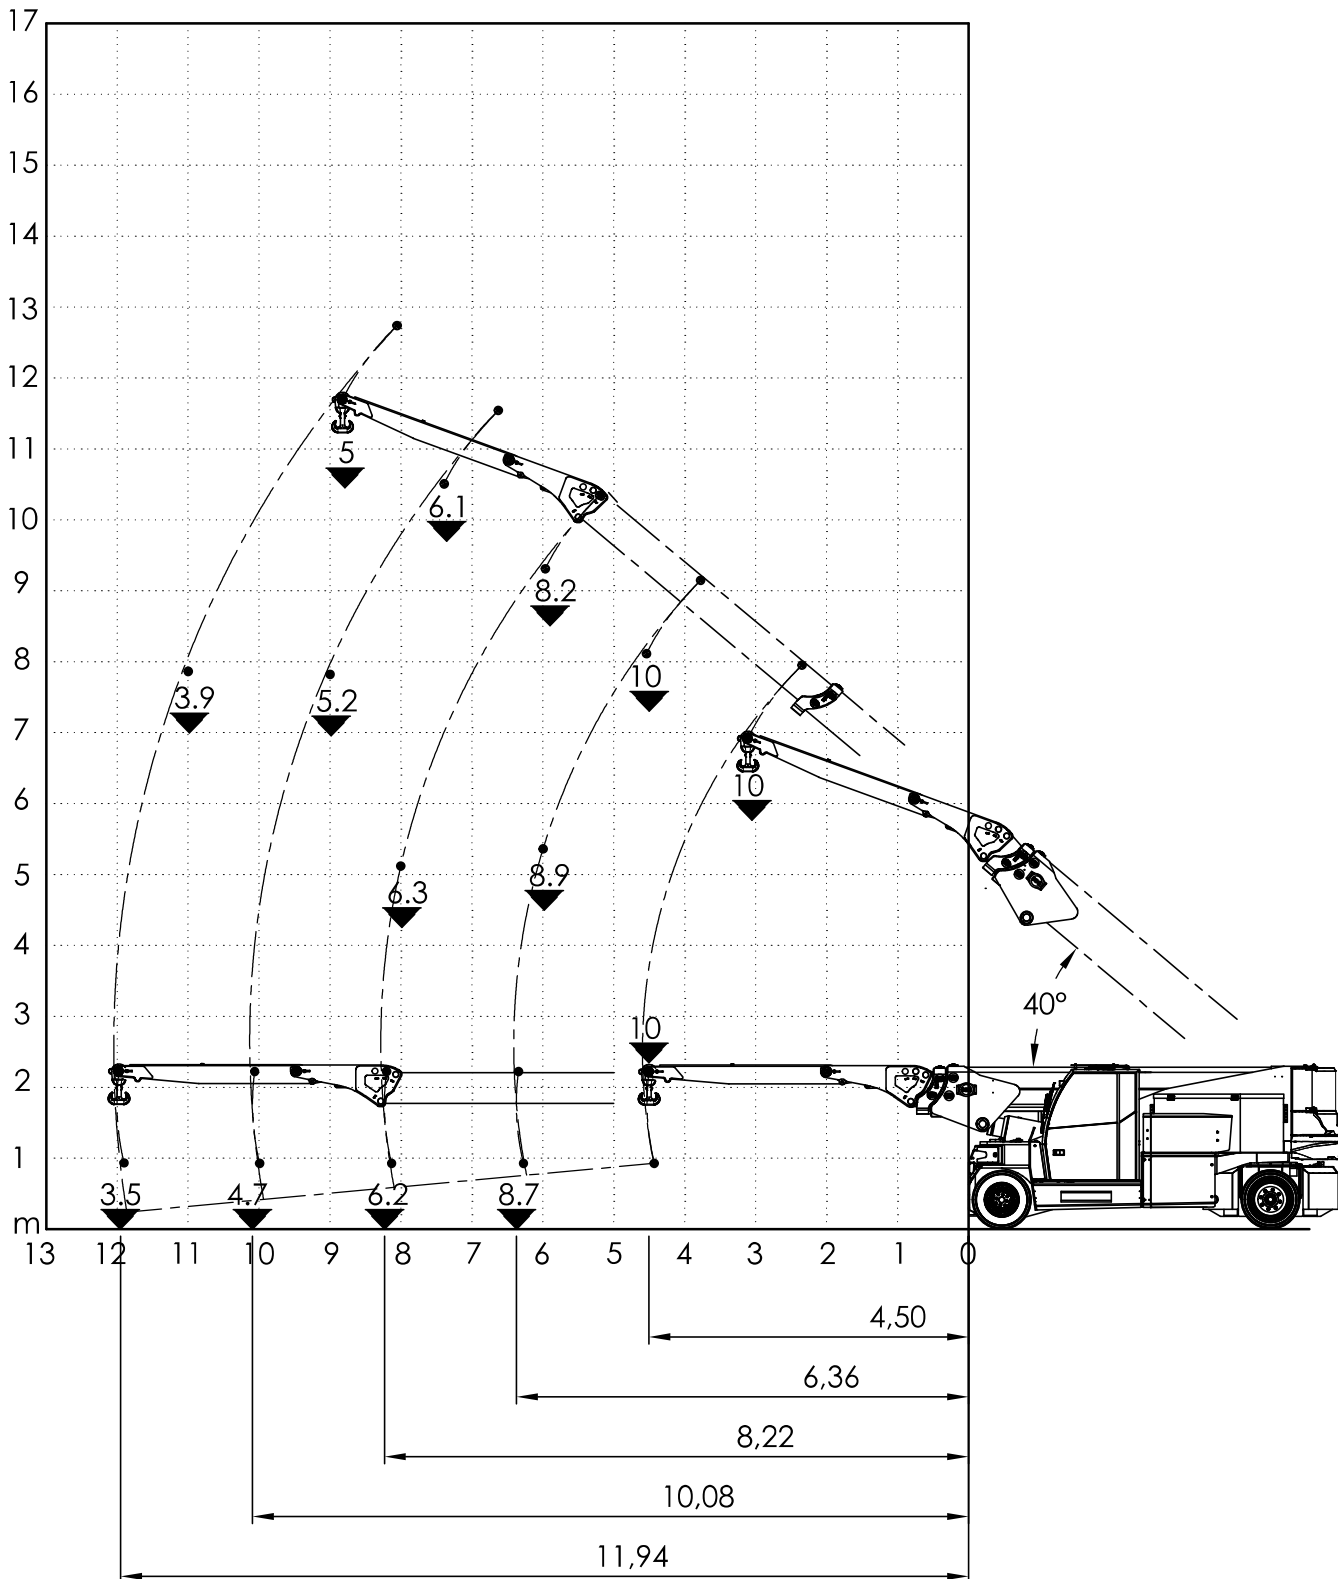

DIAGRAMMA DELLE PORTATE (t)
CAPACITY DIAGRAM (t)
TRAGLASTDIAGRAMM (t)
LASTENDIAGRAM (t)
TABLEAU DES CHARGES (t)
DIAGRAMA DE LAS CARGAS (t)

JMG

MC 400

Z1+Z2+Z3+Z4+Z5+Z6

Cod.: 090-DIA-03640
Scala: 1:100