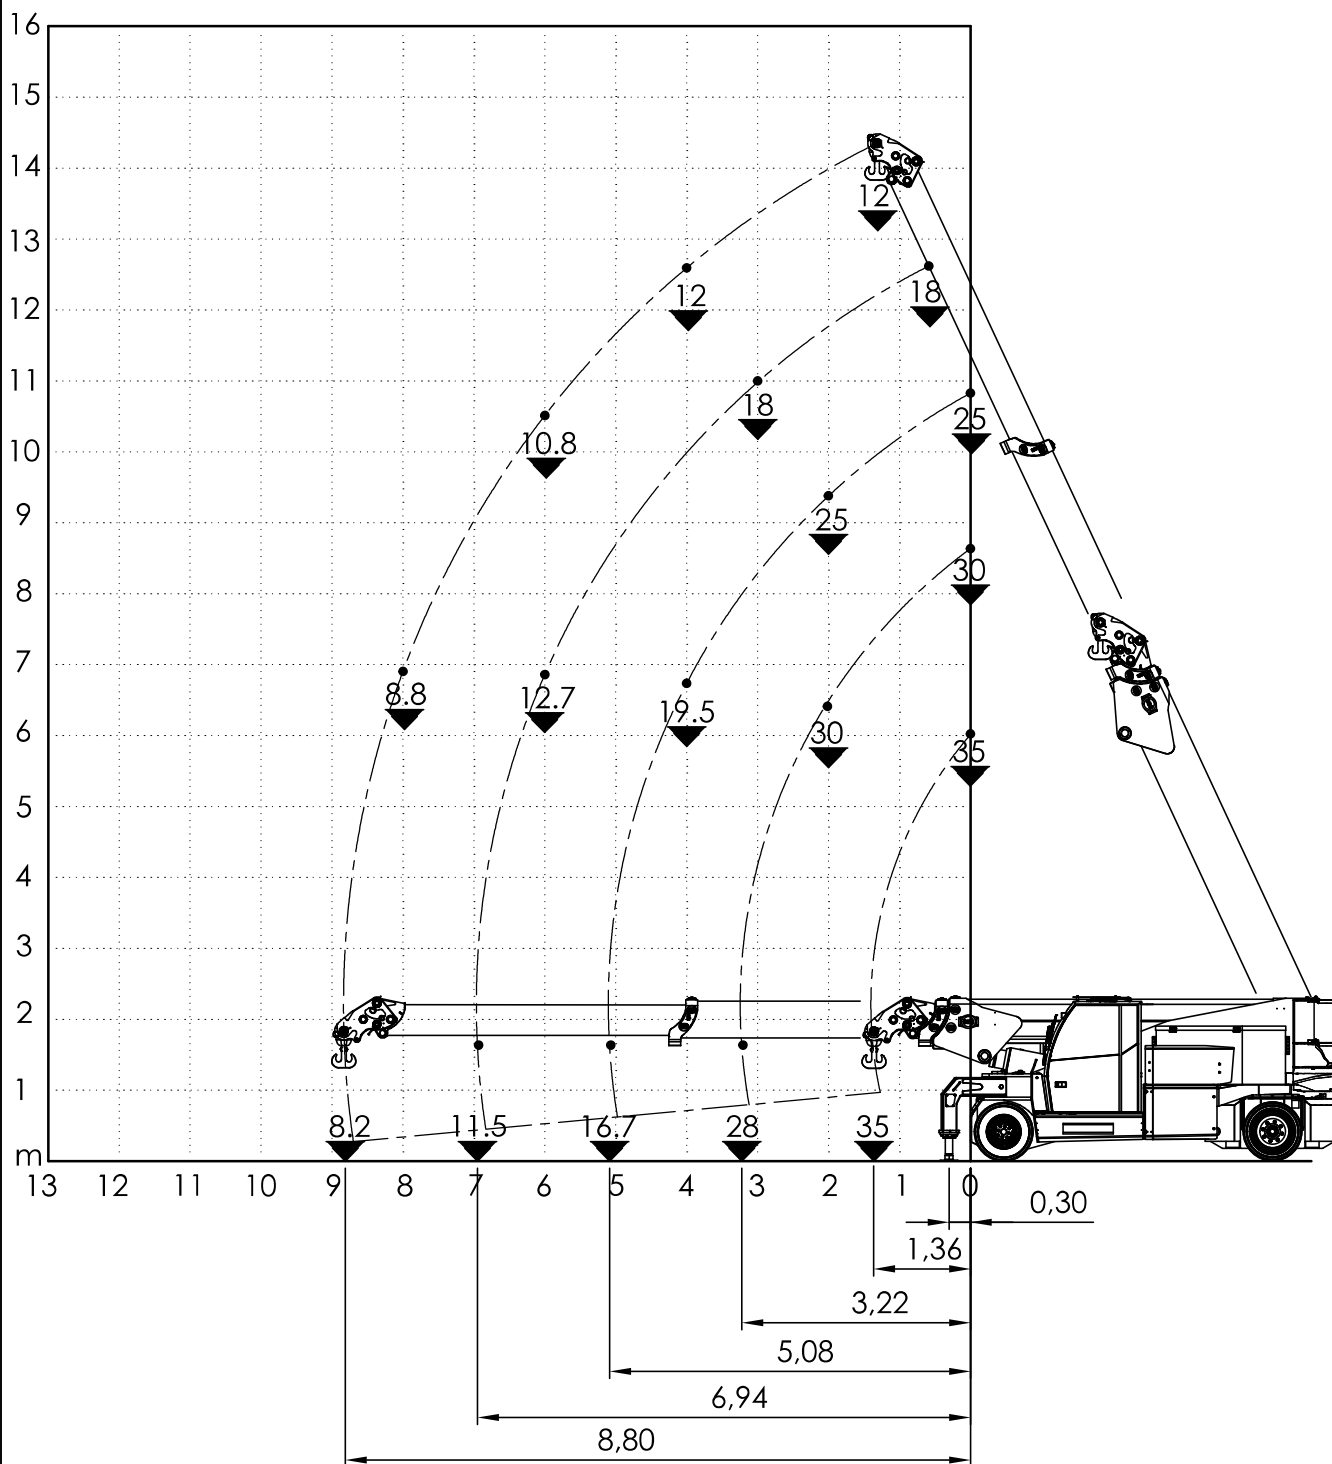

DIAGRAMMA DELLE PORTATE (t)
CAPACITY DIAGRAM (t)
TRAGLASTDIAGRAMM (t)
LASTENDIAGRAM (t)
TABLEAU DES CHARGES (t)
DIAGRAMA DE LAS CARGAS (t)

JMG

MC 400

ST 300 Z1+Z2+Z3+Z4+Z5+Z6

Cod.: 090-DIA-03590
Scala: 1:100