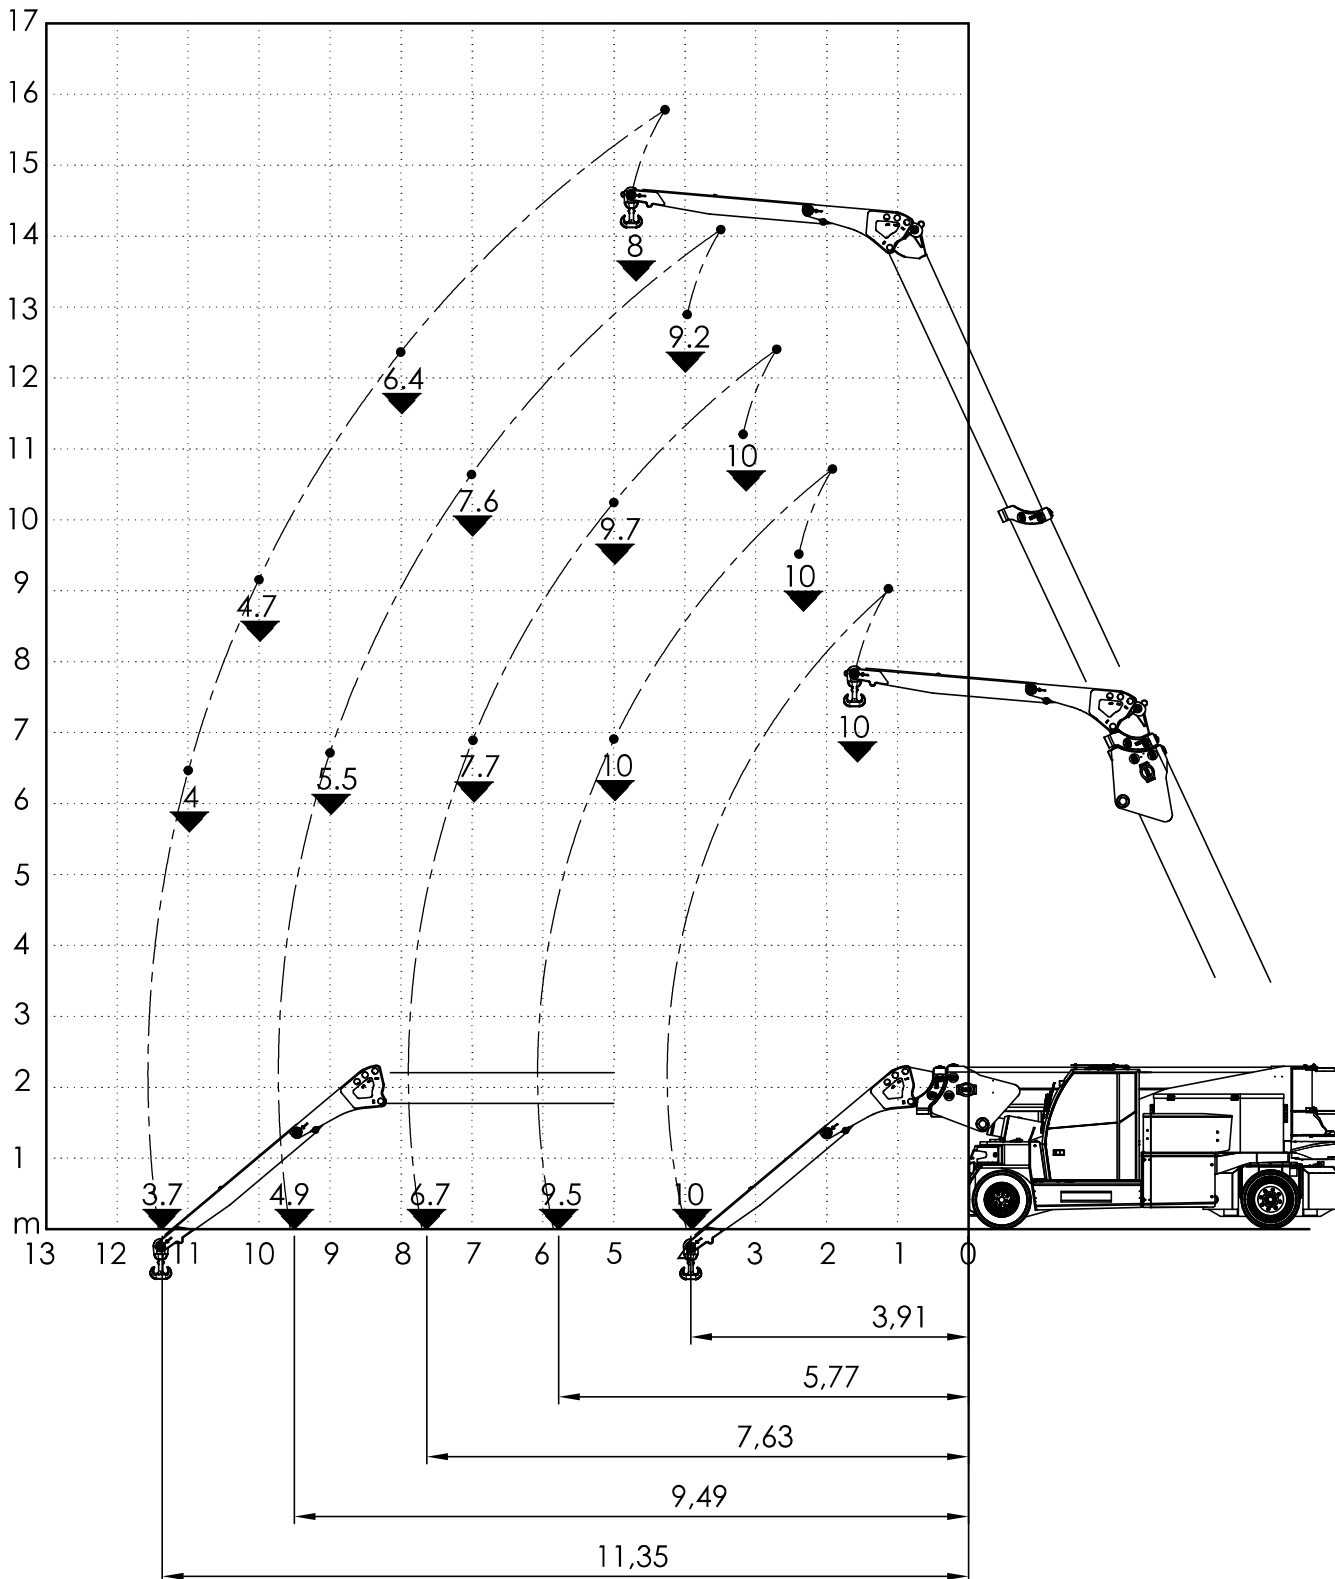

DIAGRAMMA DELLE PORTATE (t)
CAPACITY DIAGRAM (t)
TRAGLASTDIAGRAMM (t)
LASTENDIAGRAM (t)
TABLEAU DES CHARGES (t)
DIAGRAMA DE LAS CARGAS (t)

JMG

MC 400

Z1+Z2+Z3+Z4+Z5+Z6

Cod.: 090-DIA-03655
Scala: 1:100