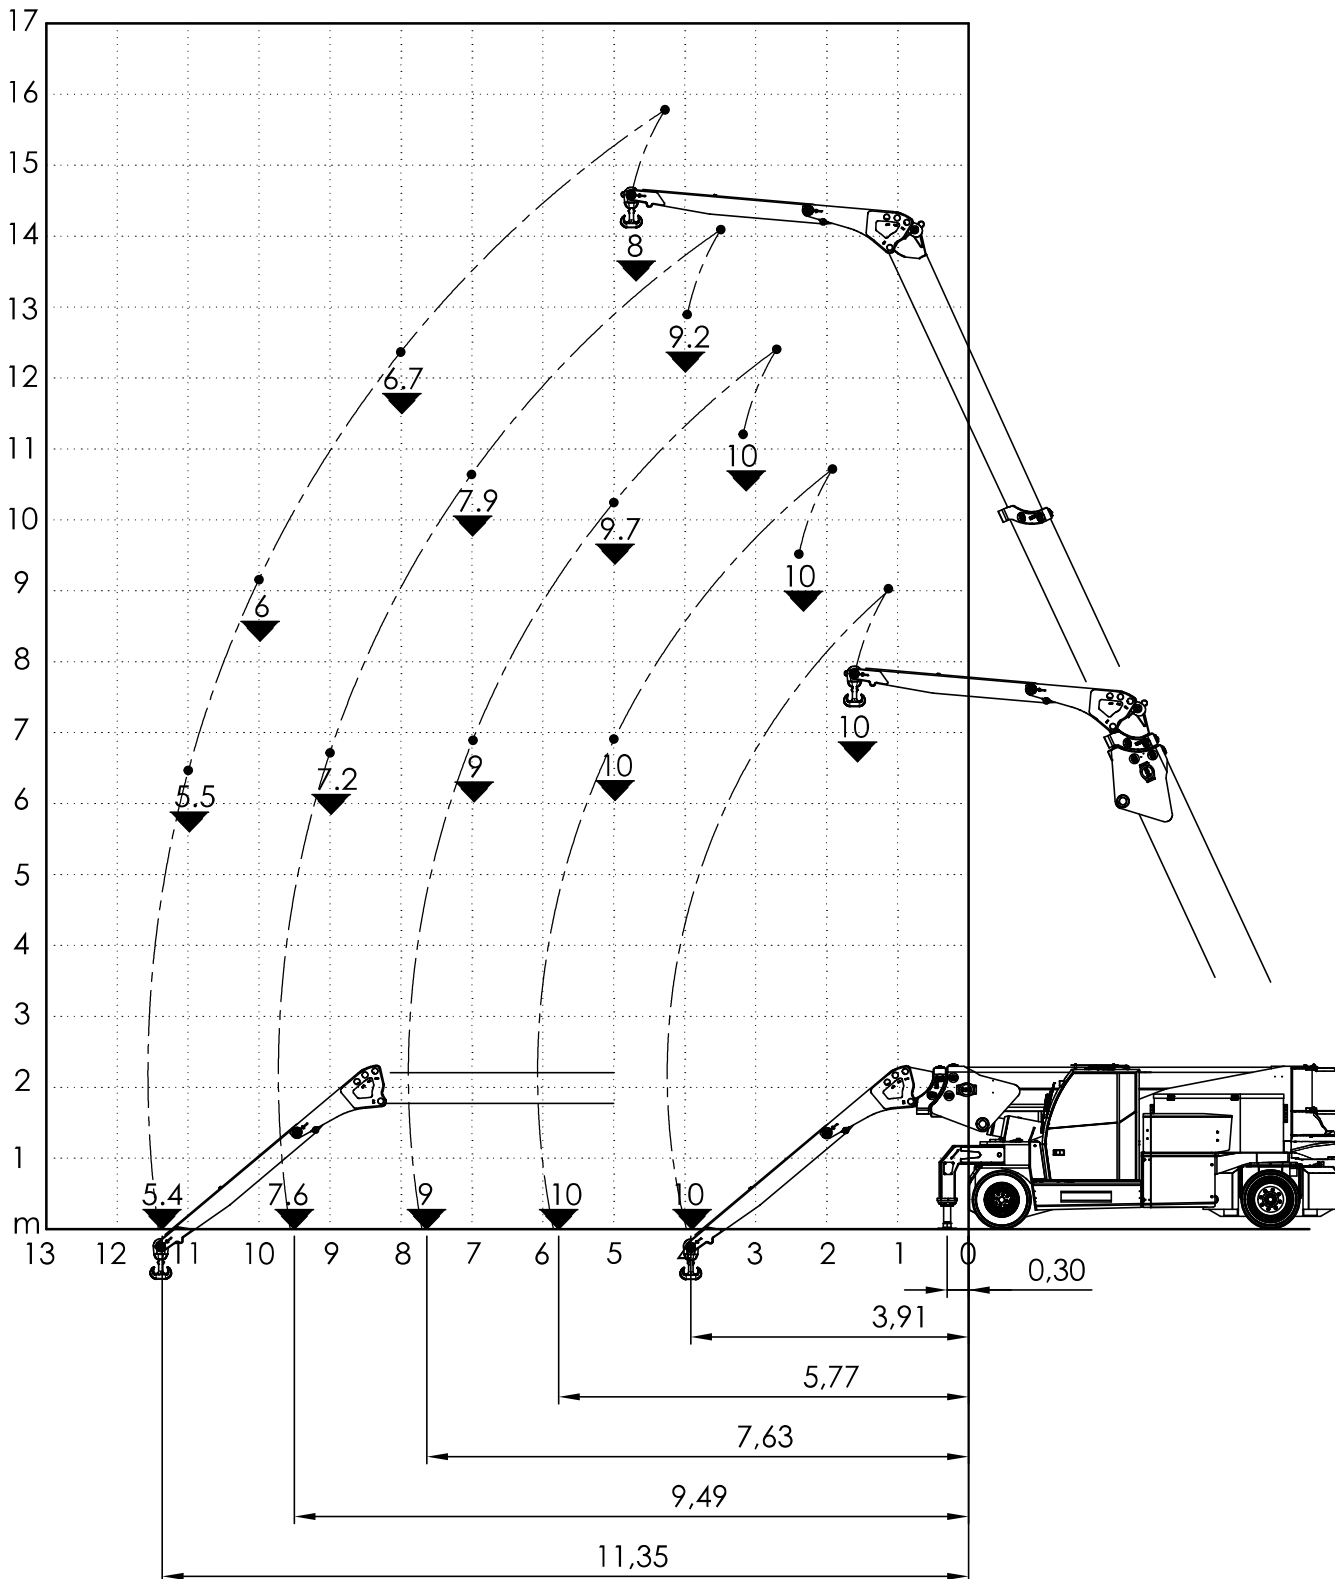

DIAGRAMMA DELLE PORTATE (t)
CAPACITY DIAGRAM (t)
TRAGLASTDIAGRAMM (t)
LASTENDIAGRAM (t)
TABLEAU DES CHARGES (t)
DIAGRAMA DE LAS CARGAS (t)

JMG

MC 400

ST 300 Z1+Z2+Z3+Z4+Z5+Z6

Cod.: 090-DIA-03665
Scala: 1:100